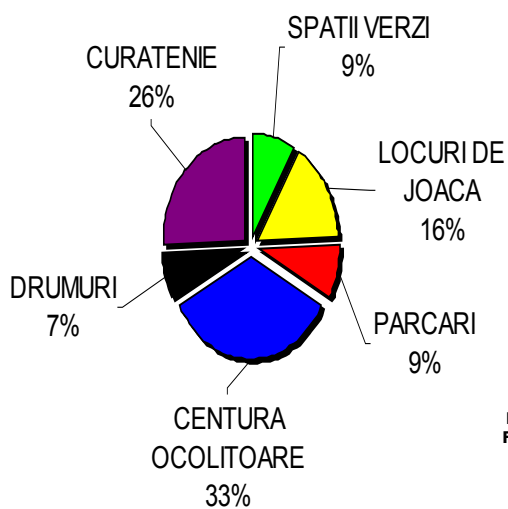

ASTEPTARILE SIBIENILOR - GARA + COMPA + BROSCARIE

PARTIDUL CONSERVATOR
FILIALA JUDEȚEANĂ SIBIU