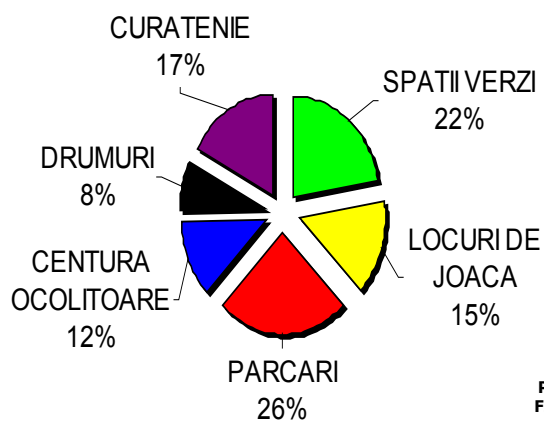

ASTEPTARILE SIBIENILOR - GENERAL

PARTIDUL CONSERVATOR
FILIALA JUDEȚEANĂ SIBIU