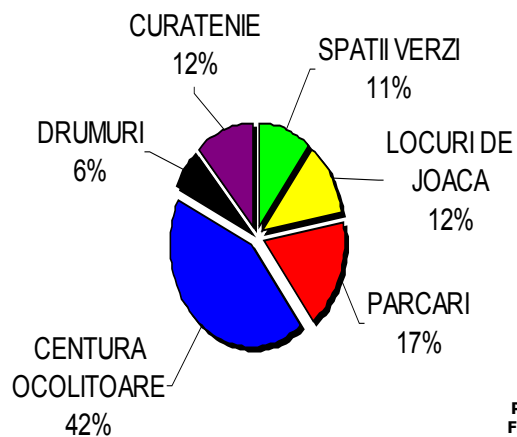

ASTEPTARILE SIBIENILOR - M. VITEAZUL + RAHOVEI

PARTIDUL CONSERVATOR
FILIALA JUDEȚEANĂ SIBIU