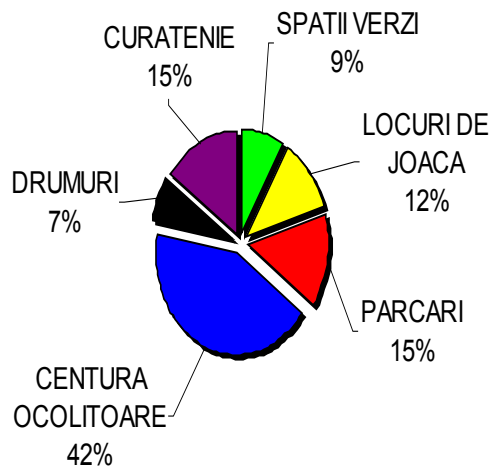

ASTEPTARILE SIBIENILOR - TEREZIAN + TIGLARI

PARTIDUL CONSERVATOR
FILIALA JUDEȚEANĂ SIBIU