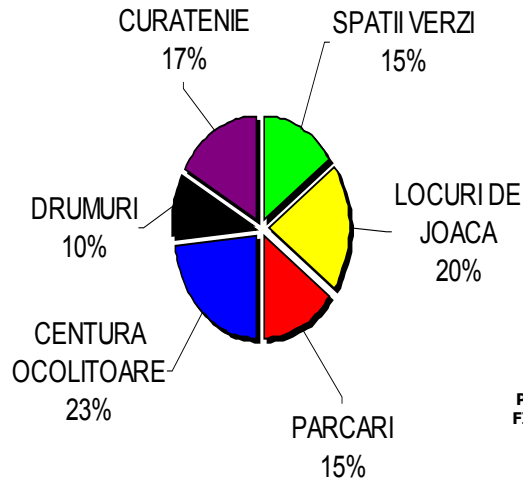

PARTIDUL CONSERVATOR
FILIALA JUDEȚEANĂ SIBIU

ASTEPTARILE SIBIENILOR - VASILE AARON

PARTIDUL CONSERVATOR
FILIALA JUDEȚEANĂ SIBIU

ASTEPTARILE SIBIENILOR - VALEA AURIE

PARTIDUL CONSERVATOR
FILIALA JUDEȚEANĂ SIBIU